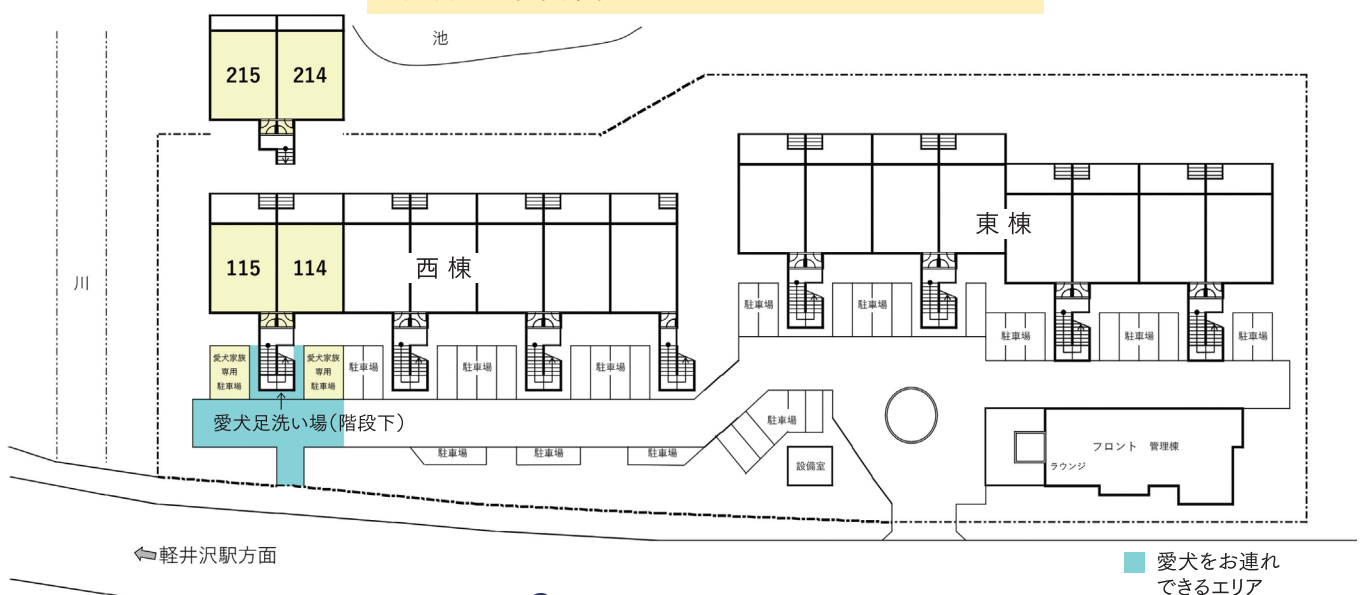

＼ 愛犬と泊まれる施設が5施設になります /

東急バケーションズ軽井沢  
東急バケーションズ箱根強羅に  
愛犬家族が**OPEN**いたします！

この度、会員様よりご希望をいただいていた愛犬家族の客室を軽井沢・箱根強羅にオープンいたします。今後も満足していただける宿泊施設を目指し、会員様の声を反映できるよう努めてまいります。

[ 軽井沢 **愛犬家族** ]

西棟左奥の4室 114、115、214、215号室

軽井沢平面図 フロント棟から離れた1、2階の4部屋

※両施設ともに頭数制限がございます

大型犬(25kg以上)は1頭まで

中型・小型犬(25kg未満)2頭まで

# 箱根強羅 愛犬家族

103、104、105、106号室