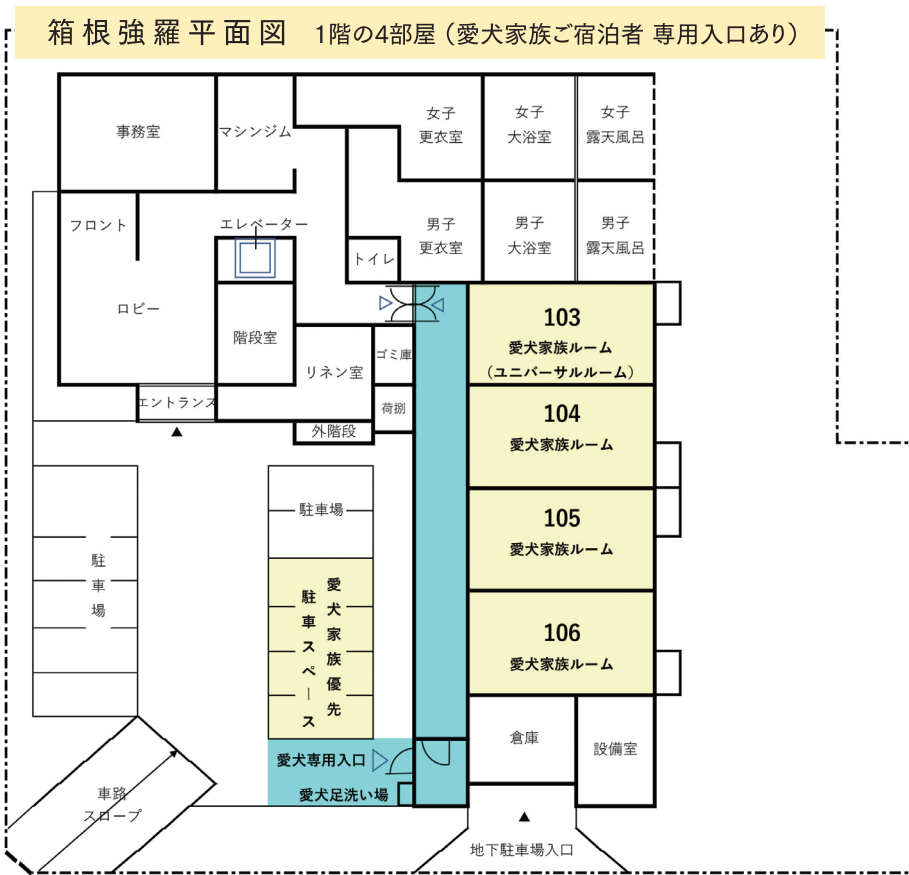

＼ 愛犬と泊まれる施設が5施設になります /

東急バケーションズ軽井沢  
東急バケーションズ箱根強羅に  
愛犬家族が**OPEN**いたします！

この度、会員様よりご希望をいただいていた愛犬家族の客室を軽井沢・箱根強羅にオープンいたします。今後も満足していただける宿泊施設を目指し、会員様の声を反映できるよう努めてまいります。

[ 軽井沢 **愛犬家族** ]

西棟左奥の4室 114、115、214、215号室

軽井沢平面図 フロント棟から離れた1、2階の4部屋

※両施設ともに頭数制限がございます

大型犬(25kg以上)は1頭まで

中型・小型犬(25kg未満)2頭まで

# 箱根強羅 愛犬家族

103、104、105、106号室